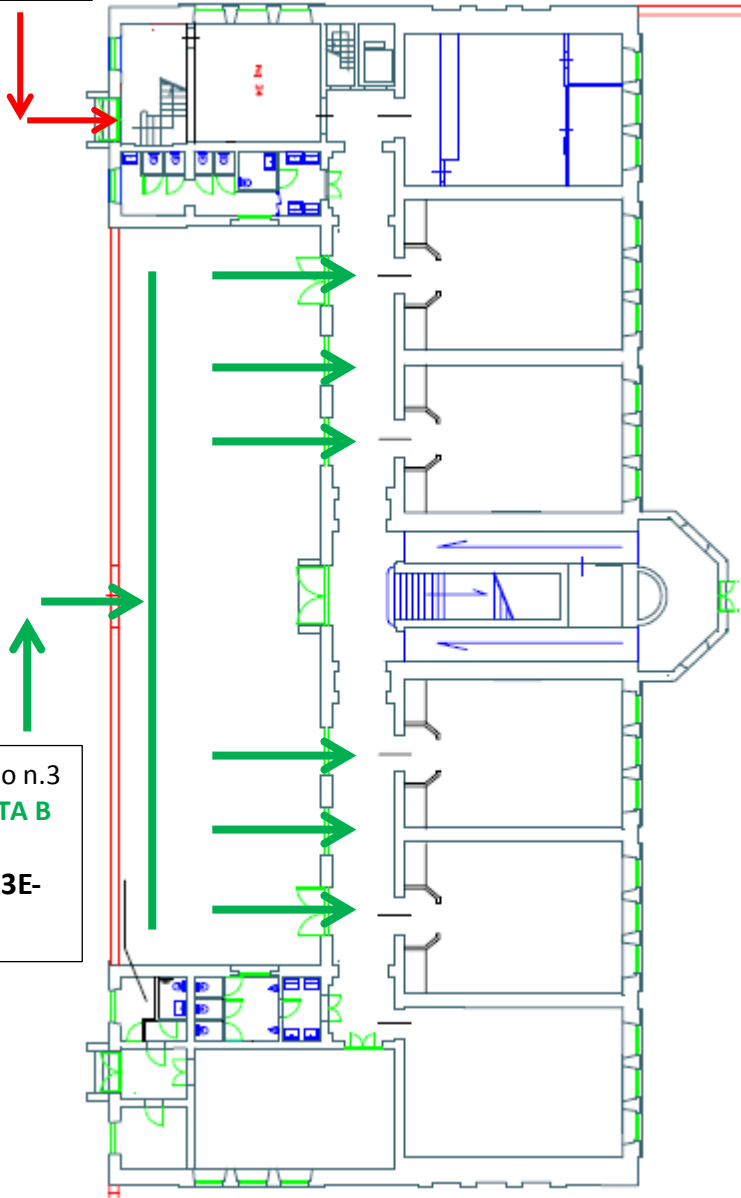

SCUOLA INFANZIA E PRIMARIA NICOLÒ TURRISI

SCHEMA INGRESSI USCITE

Piazza V.E. Orlando n.5
INGRESSO/USCITA A
Classi
4E-4F-4G-5F

Piazza V.E. Orlando n.3
INGRESSO/USCITA B
Classi
**1E-1F-1G-2E-2F-3E-
3F-5E**

**INDOSSARE LA
MASCHERINA**

COMPILA L'AUTOCERTIFICAZIONE D'INGRESSO