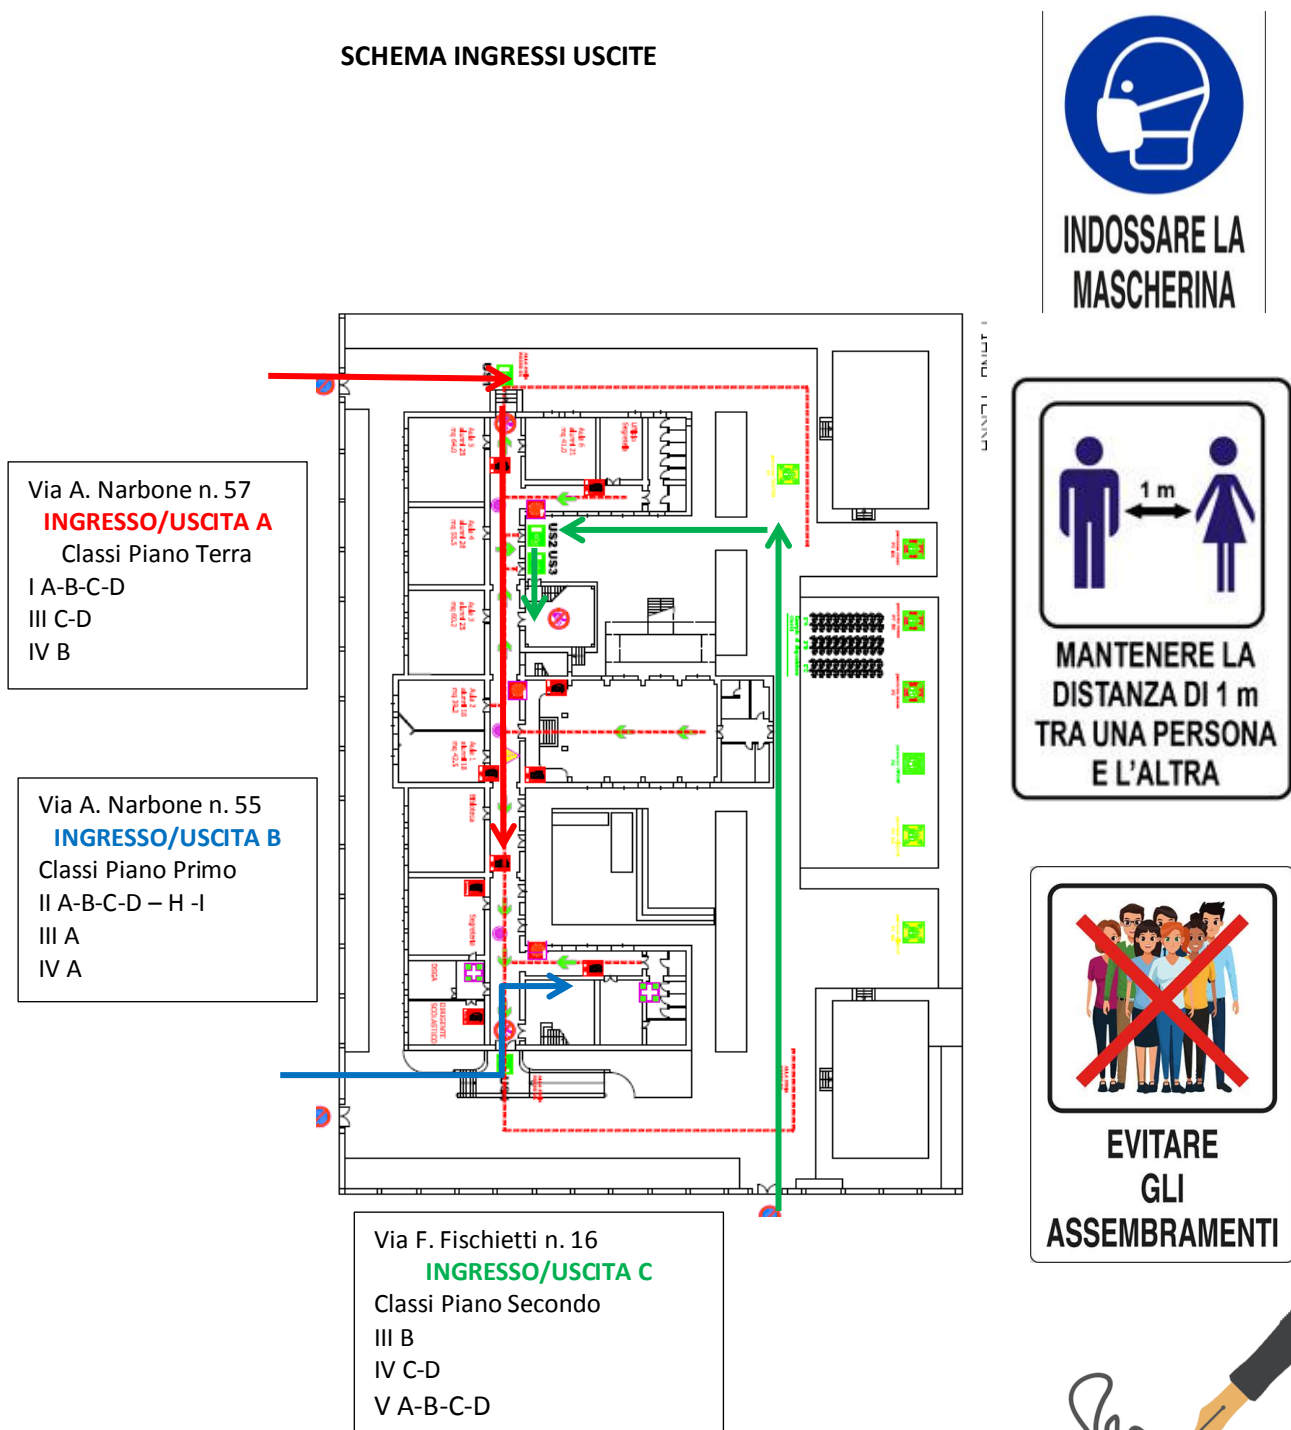

MINISTERO DELLA PUBBLICA ISTRUZIONE
REPUBBLICA ITALIANA – REGIONE SICILIANA

**Istituto Comprensivo Statale ad Indirizzo Musicale
"Luigi Capuana"**
Scuola dell'infanzia, Primaria e Secondaria di 1° grado

SCHEMA INGRESSI USCITE

COMPILA L'AUTOCERTIFICAZIONE D'INGRESSO